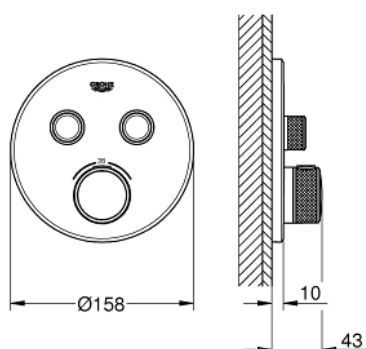

29 119 GN0 GROHTHERM SMARTCONTROL UNITATE DE CONTROL CU TERMOSTAT PENTRU INSTALARE ÎNCASTRATĂ CU 2 IEȘIRI

DESCRIEREA PRODUSULUI

- Colour: brushed cool sunrise
- set pentru instalarea finală a codului
- GROHE Rapido SmartBox (35 600/35 604)
- mască metalică de perete cu GROHE FastFixation (element de etanșizare mască aparentă și arbore, elemente de fixare ascunse), ajustabilă 6° retroactiv
- finisaj GROHE Long-Life
- GROHE SmartControl - buton pentru comanda ON-OFF,ajustarea debitului prin rotire, de la GROHE Water Saving la volum complet
- simboluri interschimbabile
- GROHE TurboStat cartuş compactcu termoelement din ceară
- GROHE SafeStop - oprire de siguranță la 38°C
- limitare opțională de temperatură la 43°C / 46°C GROHE SafeStop Plus inclusă
- valve unic-sens și filtre impurități încorporate
- utilizarea simultană a mai multor consumatori
- fără set de preinstalare
- performanțe debit: ieșire B = 24 l/min ieșire C = 26 l/min ieșire B+C = 29 l/min

29 119 GN0 GROHTHERM SMARTCONTROL UNITATE DE CONTROL CU TERMOSTAT PENTRU INSTALARE ÎNCASTRATĂ CU 2 IEȘIRI