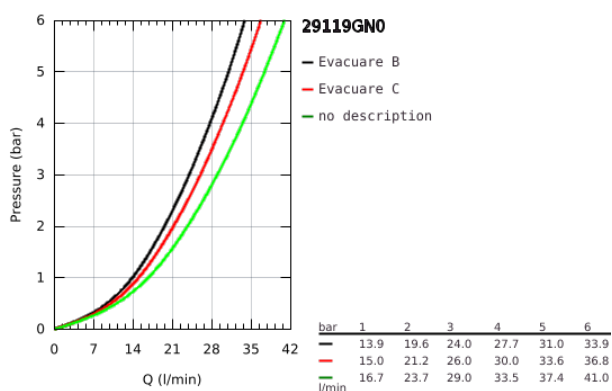

29 119 GN0 GROHTHERM SMARTCONTROL UNITATE DE CONTROL CU TERMOSTAT PENTRU INSTALARE ÎNCASTRATĂ CU 2 IEȘIRI

DESCRIEREA PRODUSULUI

- Colour: brushed cool sunrise
- set pentru instalarea finală a codului
- GROHE Rapido SmartBox (35 600/35 604)
- mască metalică de perete cu GROHE FastFixation (element de etanșizare mască aparentă și arbore, elemente de fixare ascunse), ajustabilă 6° retroactiv
- finisaj GROHE Long-Life
- GROHE SmartControl - buton pentru comanda ON-OFF,ajustarea debitului prin rotire, de la GROHE Water Saving la volum complet
- simboluri interschimbabile
- GROHE TurboStat cartuş compactcu termoelement din ceară
- GROHE SafeStop - oprire de siguranță la 38°C
- limitare opțională de temperatură la 43°C / 46°C GROHE SafeStop Plus inclusă
- valve unic-sens și filtre impurități încorporate
- utilizarea simultană a mai multor consumatori
- fără set de preinstalare
- performanțe debit: ieșire B = 24 l/min ieșire C = 26 l/min ieșire B+C = 29 l/min

29 119 GN0 GROHTHERM SMARTCONTROL UNITATE DE CONTROL CU TERMOSTAT PENTRU INSTALARE ÎNCASTRATĂ CU 2 IEȘIRI